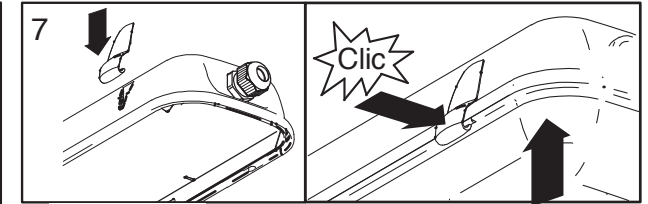

The light source contained in this luminaire shall only be replaced by the manufacturer or his service agent or a similar qualified person

La source lumineuse contenue dans ce luminaire ne doit être remplacée que par le fabricant ou son agent de service ou une personne qualifiée similaire

Die in dieser Leuchte enthaltene Lichtquelle darf nur vom Hersteller oder seinem Kundendienst oder einer ähnlich qualifizierten Person ersetzt werden