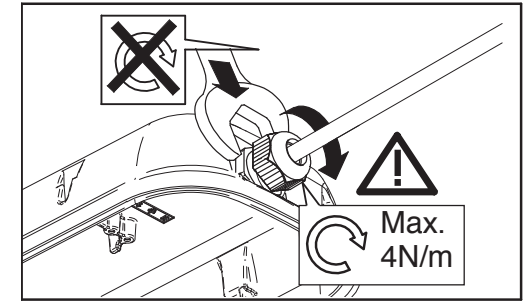

The light source contained in this luminaire shall only be replaced by the manufacturer or his service agent or a similar qualified person

La source lumineuse contenue dans ce luminaire ne doit être remplacée que par le fabricant ou son agent de service ou une personne qualifiée similaire

Die in dieser Leuchte enthaltene Lichtquelle darf nur vom Hersteller oder seinem Kundendienst oder einer ähnlich qualifizierten Person ersetzt werden