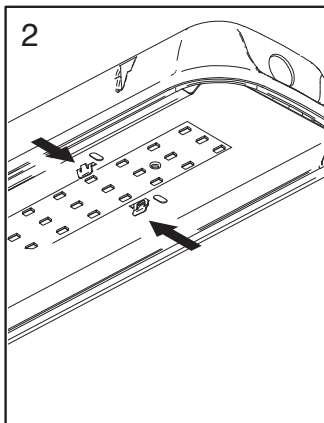

Installation instructions

Instructions de montage
Montageanleitung
Montage instruktie

IP65/66

	A
18W	400 mm
36W	800 mm
58W	1100 mm

Maintenance only by qualified personnel.
Do NOT touch LED's!

Entretien seulement par un technicien qualifié
Ne pas toucher les LED's!