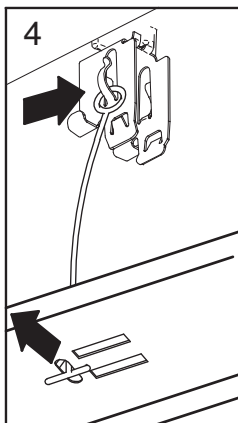

The light source contained in this luminaire shall only be replaced by the manufacturer or his service agent or a similar qualified person

La source lumineuse contenue dans ce luminaire ne doit être remplacée que par le fabricant ou son agent de service ou une personne qualifiée similaire

Die in dieser Leuchte enthaltene Lichtquelle darf nur vom Hersteller oder seinem Kundendienst oder einer ähnlich qualifizierten Person ersetzt werden