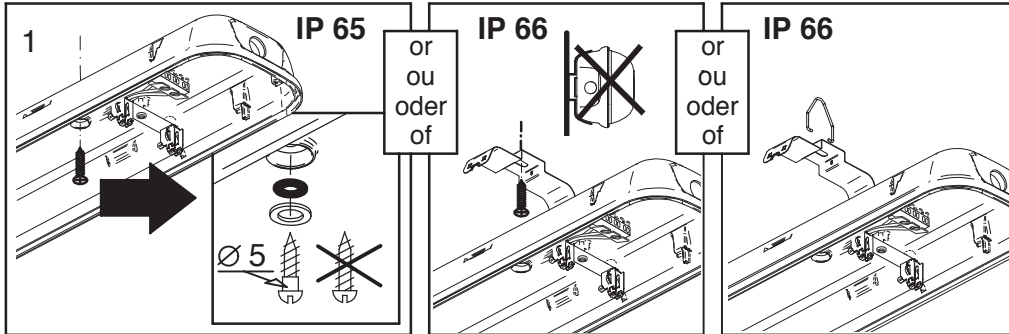

Installation instructions

Instructions de montage
Montageanleitung
Montage instruktie

IP65/66

	A
18W	400 mm
36W	800 mm
58W	1100 mm

Maintenance only by qualified personnel.
Do NOT touch LED's!

Entretien seulement par un technicien qualifié
Ne pas toucher les LED's!