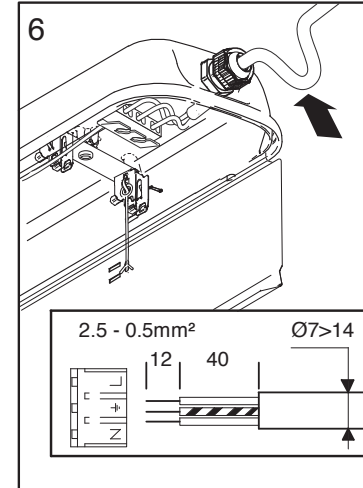

The light source contained in this luminaire shall only be replaced by the manufacturer or his service agent or a similar qualified person

La source lumineuse contenue dans ce luminaire ne doit être remplacée que par le fabricant ou son agent de service ou une personne qualifiée similaire

Die in dieser Leuchte enthaltene Lichtquelle darf nur vom Hersteller oder seinem Kundendienst oder einer ähnlich qualifizierten Person ersetzt werden