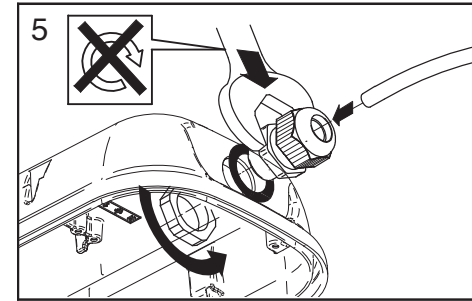

The light source contained in this luminaire shall only be replaced by the manufacturer or his service agent or a similar qualified person

La source lumineuse contenue dans ce luminaire ne doit être remplacée que par le fabricant ou son agent de service ou une personne qualifiée similaire

Die in dieser Leuchte enthaltene Lichtquelle darf nur vom Hersteller oder seinem Kundendienst oder einer ähnlich qualifizierten Person ersetzt werden