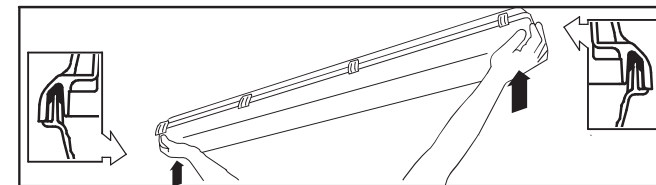

NOTICE on application of the luminaire.
This luminaire is suitable for indoor and outdoor use (not directly exposed).
The resistance of this luminaire against chemical products or environments containing these may be limited or even nil. Before using aggressive detergents, disinfectants or installing the luminaire in hazardous areas (as car washes, swimming pools, industrial kitchens, industrial laundries, slaughterhouses, etc ...) or in case of doubt, please contact your distributor.
For some of these conditions, appropriate products are available. Do not clean under high pressure.

NOTICE sur l'application du luminaire.
Ce luminaire est conçu pour un usage intérieur ou extérieur (sous abri).
La résistance de ce luminaire aux produits chimiques ou à un environnement contenant ces produits peut être limitée ou même nulle. Avant d'utiliser des détergents agressifs, désinfectants ou d'installer le luminaire dans un local dont l'atmosphère chimique est douteuse (comme les car-wash, piscines, cuisines industrielles, blanchisseries industrielles, abattoirs, etc ...), ou en cas de doute, veuillez contacter votre distributeur. Pour certaines de ces conditions, des produits appropriés sont disponibles. Ne pas nettoyer sous haute pression.