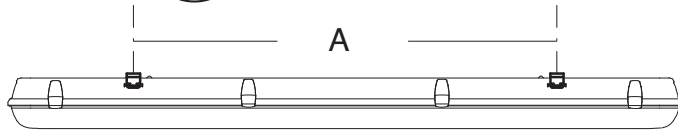

Installation instructions

Instructions de montage
Montageanleitung
Montage instruktie

IP65/66

	A
18W	400 mm
36W	800 mm
58W	1100 mm

Maintenance only by qualified personnel.
Do NOT touch LED's!

Entretien seulement par un technicien qualifié
Ne pas toucher les LED's!