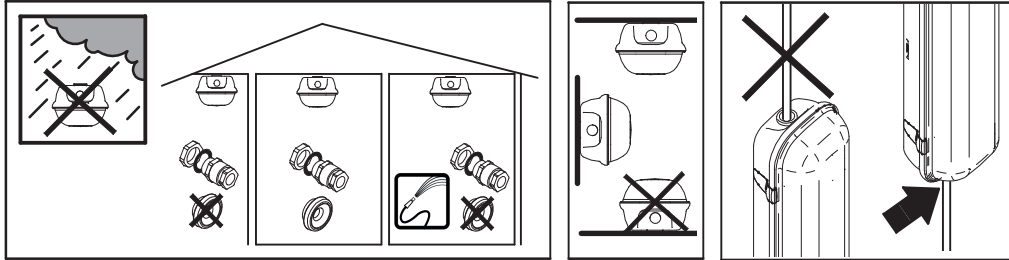

Installation instructions

Instructions de montage
Montageanleitung
Montage instruktie

IP65/66

	A
18W	400 mm
36W	800 mm
58W	1100 mm

Maintenance only by qualified personnel.
Do NOT touch LED's!

Entretien seulement par un technicien qualifié
Ne pas toucher les LED's!