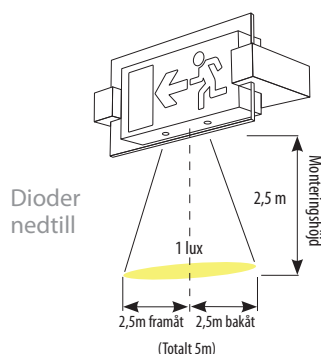

Självklart är vi medlem i branschorganisationen Föreningen Säkerhet genom Nödbelysning.

Höjd säkerhet, mer ljus men minskade kostnader!

Andromeda, Tucana och Pictor Diod rekommenderas för att de ger mycket ljus på golvet runt armaturen. Beroende på lokal krävs då färre nödbelysningsarmaturer samtidigt som kravet på 1 lux uppfylls.*

Andromeda, Tucana och Pictor Diod belyser golvet hela 5 meter i diameter med minst 1 lux, då armaturen placeras på 2,5 meters höjd. Som bonus sprids ljus även över utrymningsbeslag, vilket underlättar utrymning ytterligare.

MINSKAD INSTALLATIONS- OCH SERVICEKOSTNAD

Förutom höjd säkerhet, medför Andromeda, Tucana och Pictor Diod att du kan klara dig med färre nödbelysningsarmaturer och samtidigt uppfylla kravet på 1 lux. Dvs. färre installations- och servicepunkter och därmed reducerade kostnader.

*Jämförelsen avser på marknaden förekommande diodarmaturer.

SVENSKTILLVERKAD

Håll utkik efter flaggan som visar att produkten är utvecklad och tillverkad i Sverige. Genom att köpa Svensktillverkat får du inte bara högkvalitativ elektronik och armaturhus. Du bidrar också till att transporterna hålls nere, vilket är bra för vår miljö!

VI ANPASSAR PRODUKTERNA EFTER DINA ÖNSKEMÅL

Finns du inte exakt vad du letar efter i vårt sortiment, hör av dig till oss. Det mesta går att lösa.

Välkommen till oss på Bergdahls!

Pictor Diod Dioderna ger ett jämnt starkt piktogram som uppfattas tydligt även i ljusstarka miljöer som köpcentra.