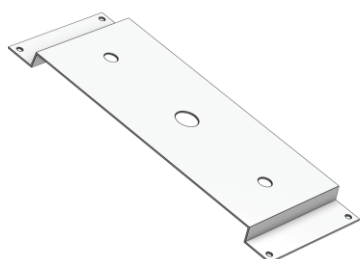

Monteringsfäste till nödljusarmatur Norma

Takfäste för enkelsidig armatur.
Art: 9012

Takfäste för enkelsidig armatur
samt flaggfäste.
Art: 9012 + 9005

Takfäste för enkelsidig armatur
samt pendel 500 mm.
Art: 9012 + 9000

Takfäste för dubbelsidig armatur.
Art: 9013

Takfäste för dubbelsidig armatur
samt flaggfäste.
Art: 9013 + 9005

Takfäste för dubbelsidig armatur
samt pendel 500 mm.
Art: 9013 + 9000