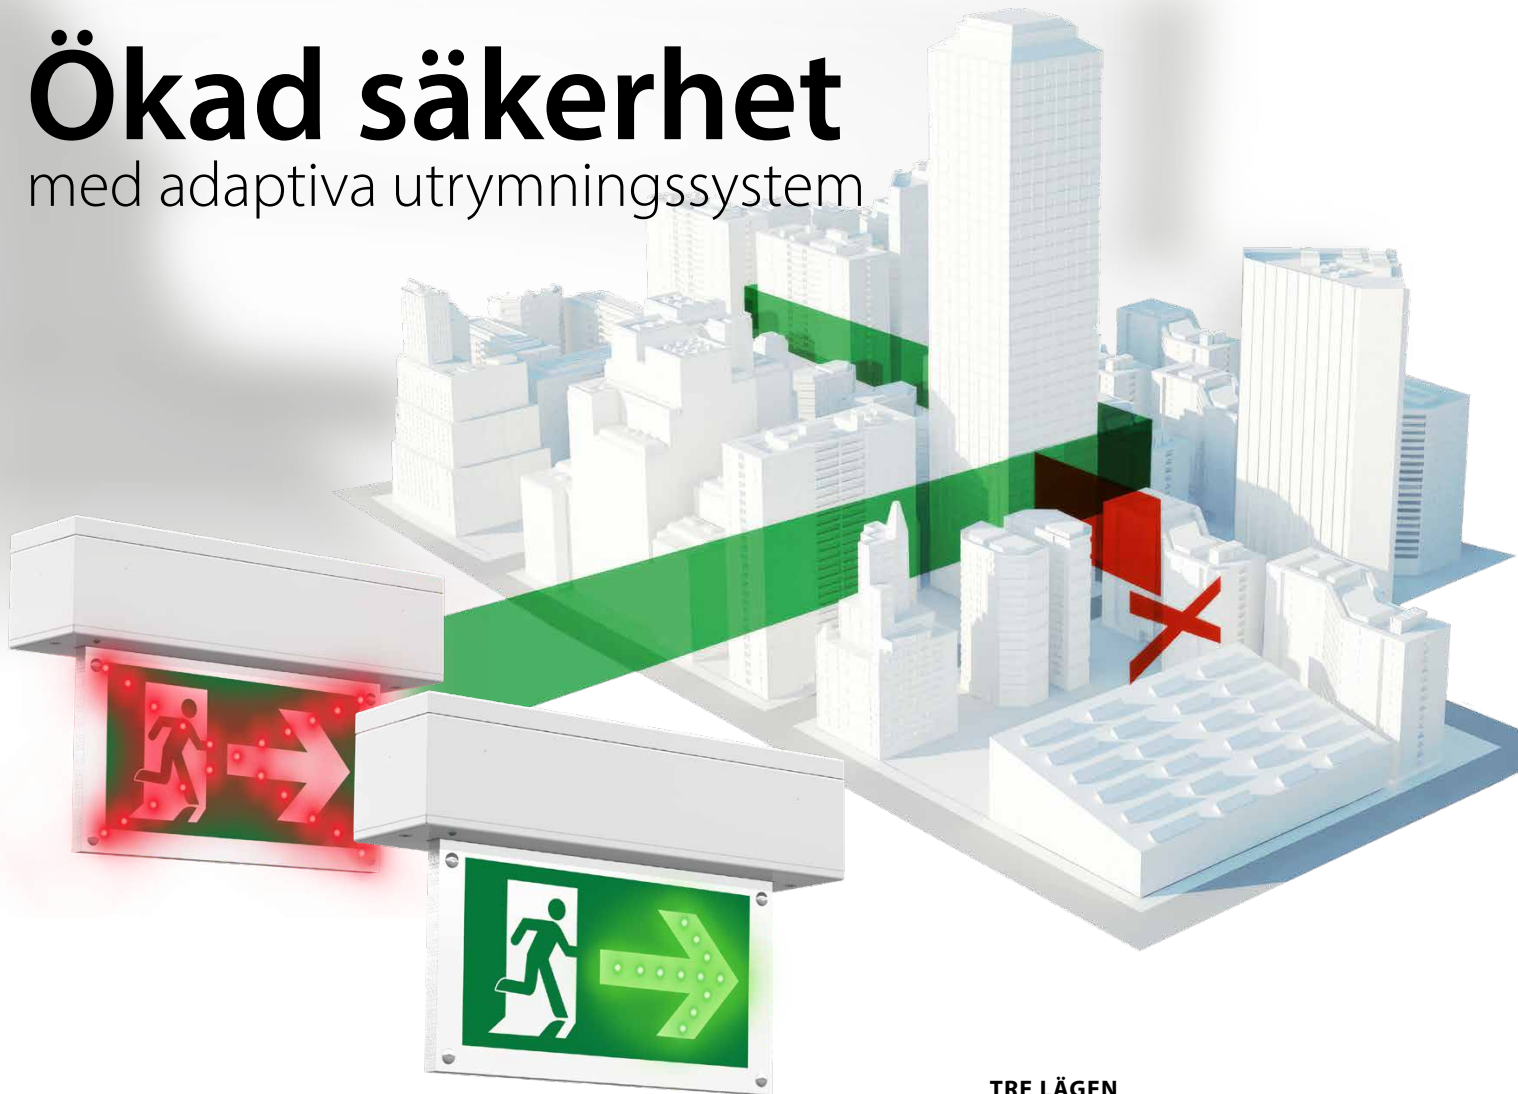

### ADAPTIVA SYSTEM

Oberoende forskning visar att endast 38% av personerna i en lokal lägger märke till de vägledande skyltarna. Av de som sett skyltarna är det inte alla som sedan följer dem vid en utrymning, utan istället letar sig ut genom den ingång där de kom in. Även om man är bland de få som både lägger märke till skyltarna och följer dem, så kan statiska skyltar leda oss i fara genom att visa oss till en utrymningsväg som är rökfylld eller i lågor.

Adaptiva system hjälper oss att uppmärksamma skyltarna genom att tända ett grönt, rinnande ljus när utrymning sker, och avstyr oss från att använda farliga utrymningsvägar genom att visa ett rött kryss över piktogrammen. Detta